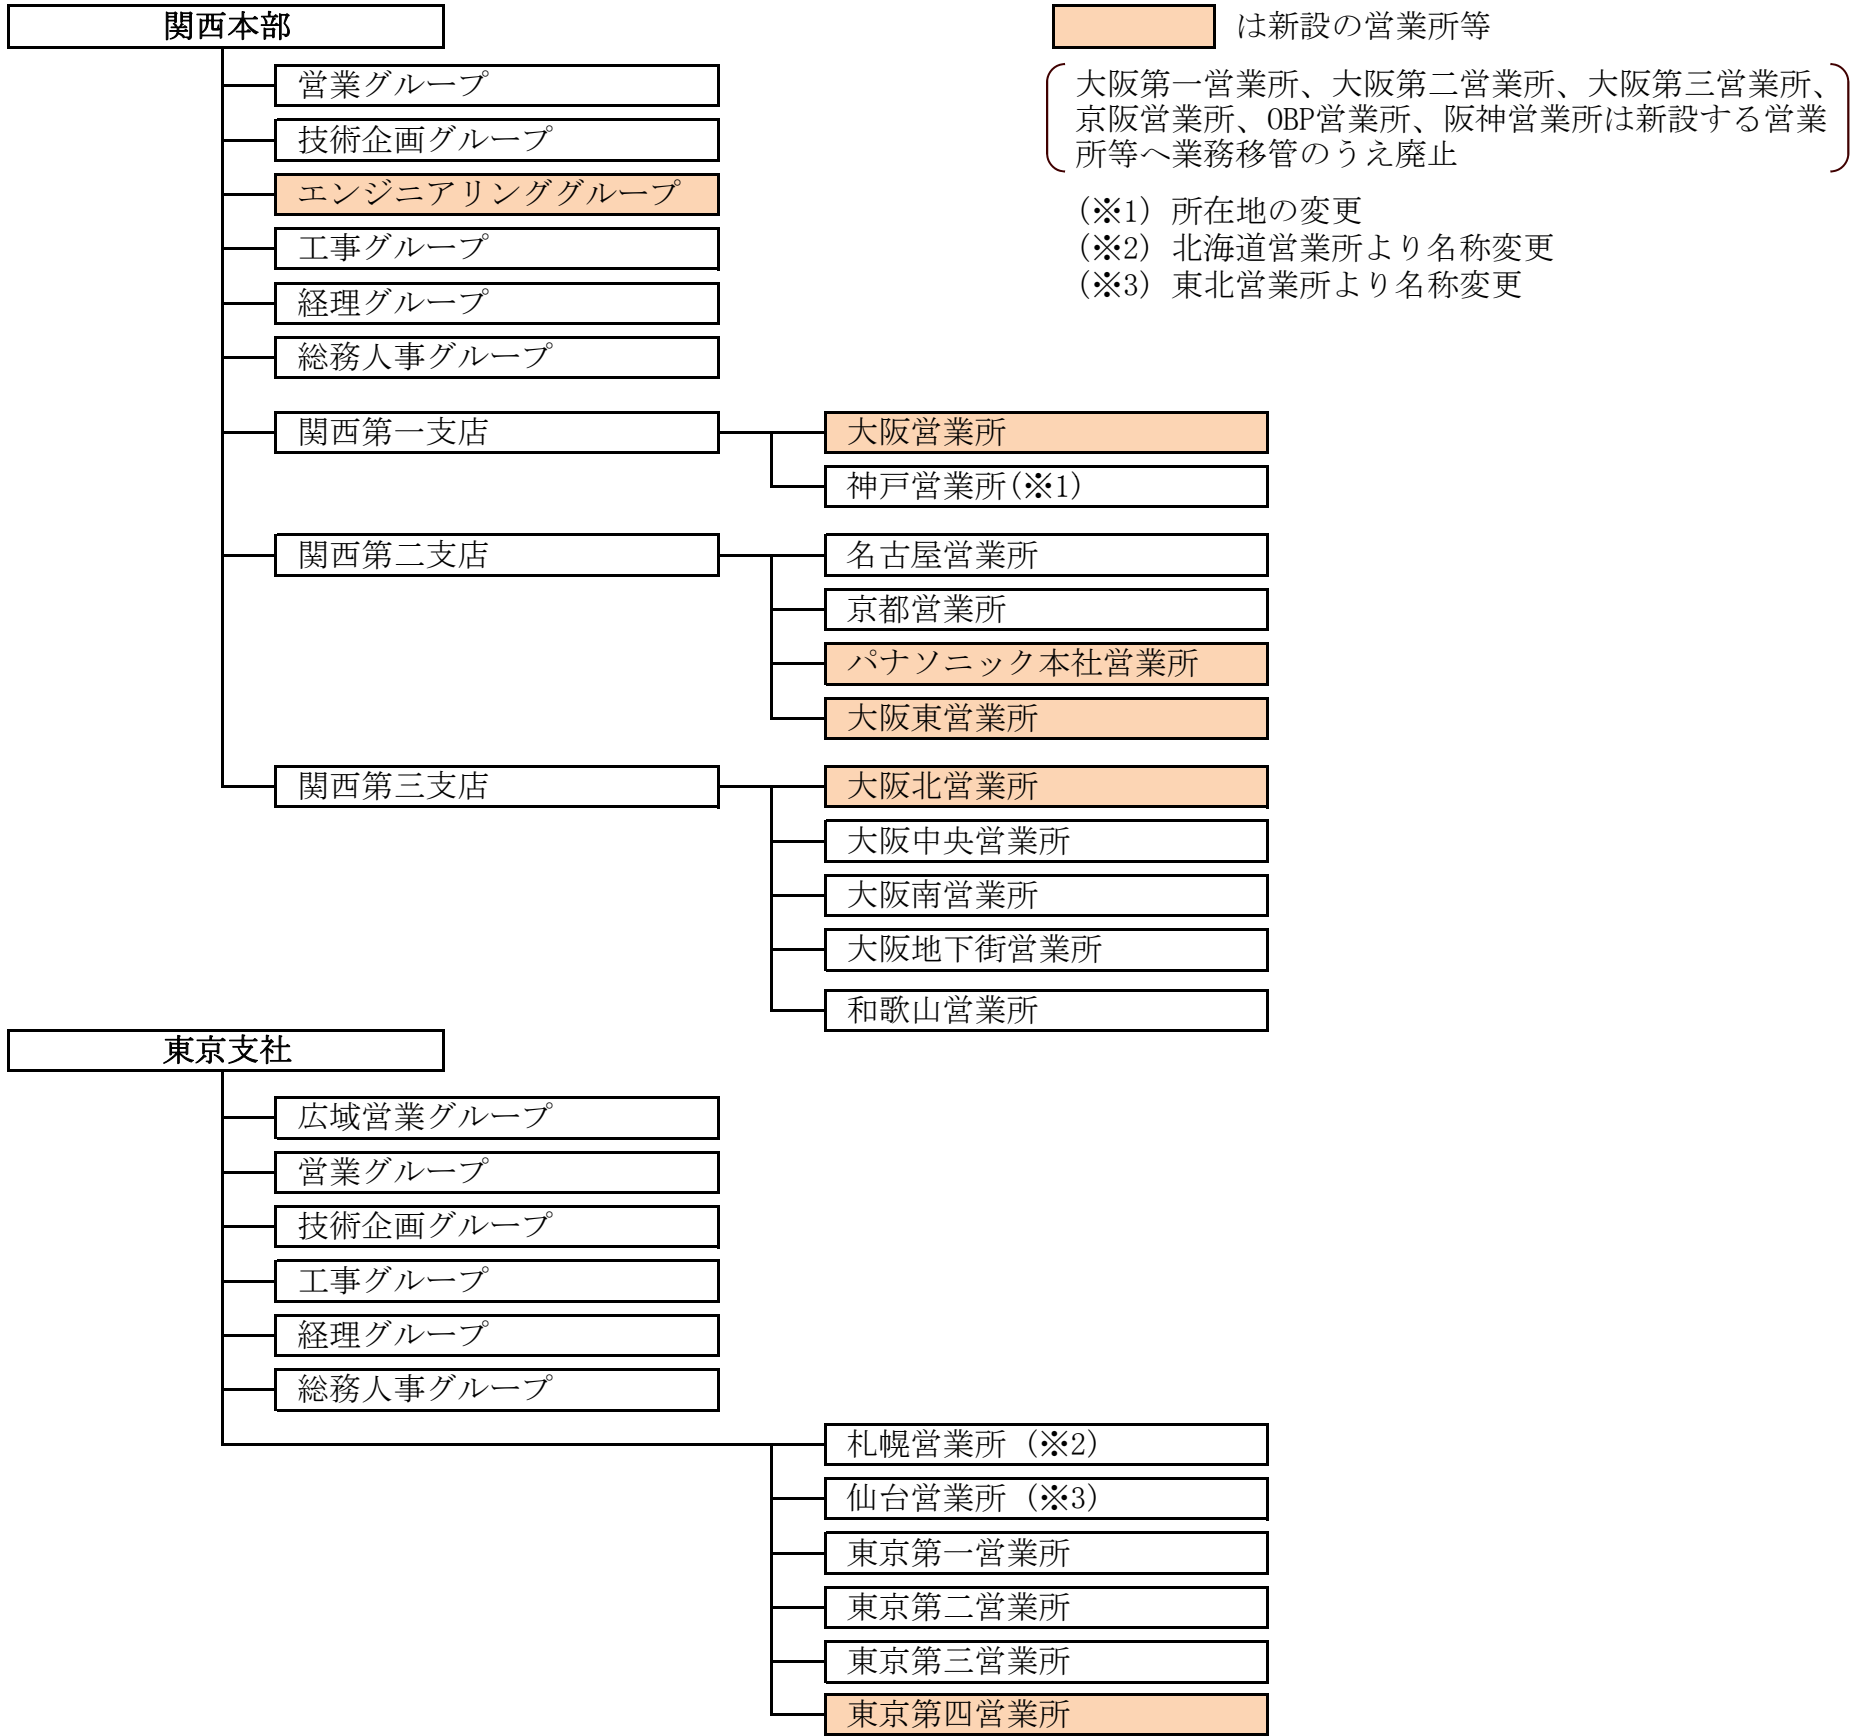

関西本部・東京支社 組織図

新設営業所等の所在地

- 大阪営業所 〒530-0005 大阪市北区中之島3丁目6番16号 関西電力本店ビル
TEL(06)6443-6150 FAX(06)6443-6520
- 神戸営業所 〒650-0001 神戸市中央区加納町6丁目2番1号 神戸関電ビル8階
TEL(078)393-5770 FAX(078)393-5779
- パナソニック本社営業所 〒571-8501 門真市大字門真1006番地 パナソニック(株)本社 第3別館5階
TEL(06)6906-1539 FAX(06)6906-1506
- 大阪東営業所 〒540-6321 大阪市中央区城見1丁目3番7号 松下IMPビル21階
TEL(06)6949-2107 FAX(06)6949-4750
- 大阪北営業所 〒540-6321 大阪市中央区城見1丁目3番7号 松下IMPビル21階
TEL(06)6947-3100 FAX(06)6947-3101
- 東京第四営業所 〒140-0014 東京都品川区大井1丁目14番3号 K-3ビル4階
TEL(03)6429-4117 FAX(03)5742-6501
- 関西本部 エンジニアリンググループ 〒540-6320 大阪市中央区城見1丁目3番7号 松下IMPビル20階
TEL(06)6949-2563 FAX(06)6949-2857